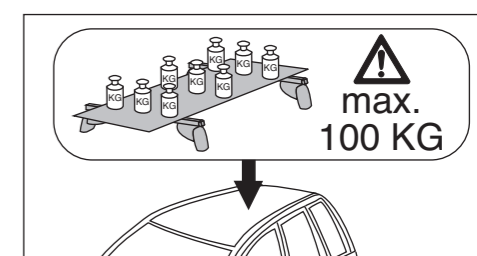

Porsche

Cayenne 04/2010-

Part-No. : 044 239

Part-No. : 045 239

nur bei / only for Part-No.: 045 239

Atera
MADE IN GERMANY

Atera GmbH
Im Herrach 1
D-88299 Leutkirch
Internet: www.atera.de

Atera SIGNO