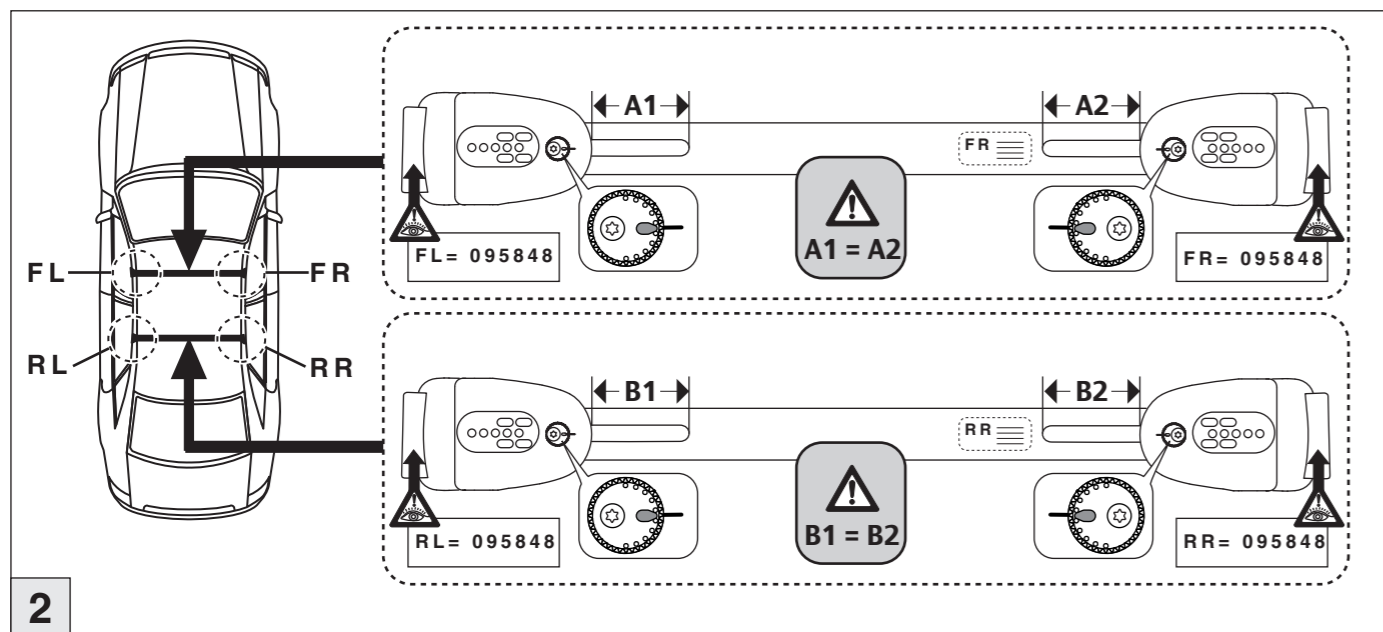

Atera SIGNO

VW
Touareg

04/2010-

Porsche
Cayenne

04/2010-