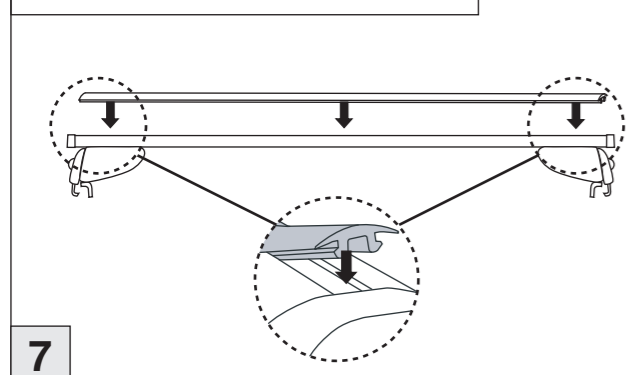

Porsche

Cayenne 04/2010-

Part-No. : 044 239

Part-No. : 045 239

nur bei / only for Part-No.: 045 239

Atera
MADE IN GERMANY

Atera GmbH
Im Herrach 1
D-88299 Leutkirch
Internet: www.atera.de

Atera SIGNO