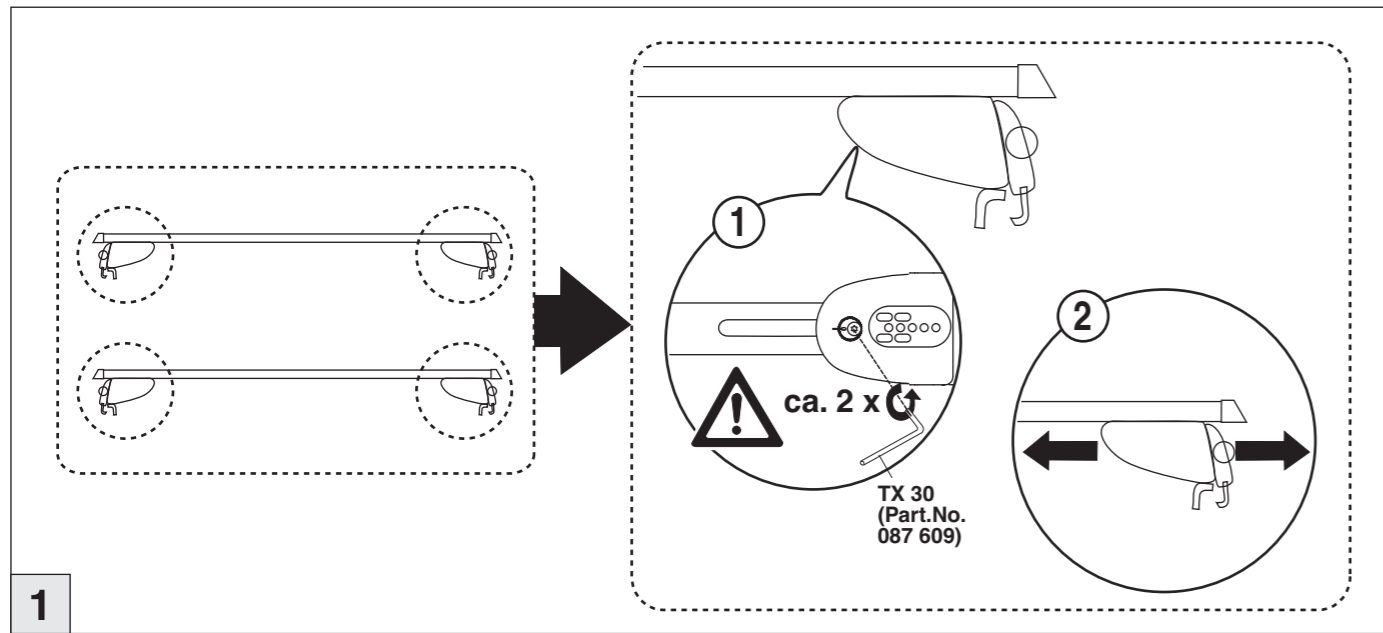

Atera SIGNO

VW
Touareg

04/2010-

Porsche
Cayenne

04/2010-