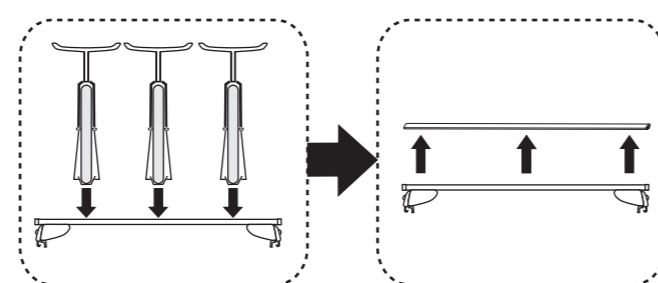

Porsche

Cayenne 04/2010-

Part-No. : 044 239

Part-No. : 045 239

nur bei / only for Part-No.: 045 239

Atera
MADE IN GERMANY

Atera GmbH
Im Herrach 1
D-88299 Leutkirch
Internet: www.atera.de

Atera SIGNO