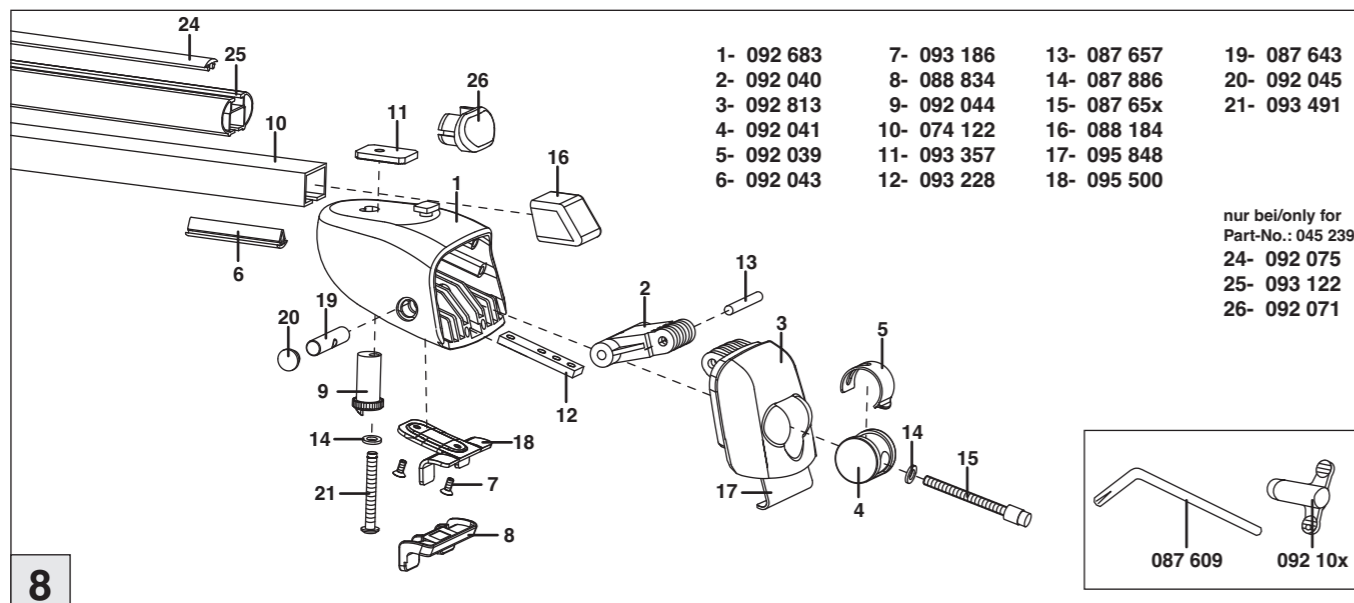

Porsche

Cayenne 04/2010-

Part-No. : 044 239

Part-No. : 045 239

nur bei / only for Part-No.: 045 239

Atera
MADE IN GERMANY

Atera GmbH
Im Herrach 1
D-88299 Leutkirch
Internet: www.atera.de

Atera SIGNO