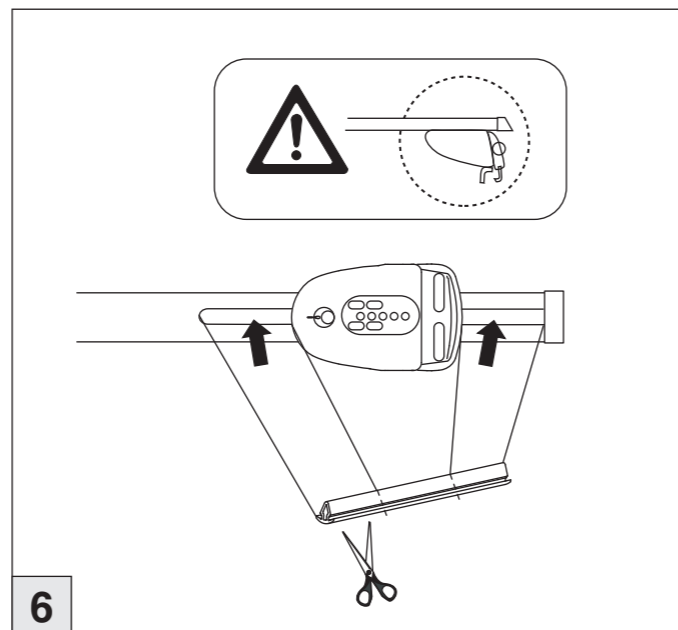

Porsche

Cayenne 04/2010-

Part-No. : 044 239

Part-No. : 045 239

nur bei / only for Part-No.: 045 239

Atera
MADE IN GERMANY

Atera GmbH
Im Herrach 1
D-88299 Leutkirch
Internet: www.atera.de

Atera SIGNO