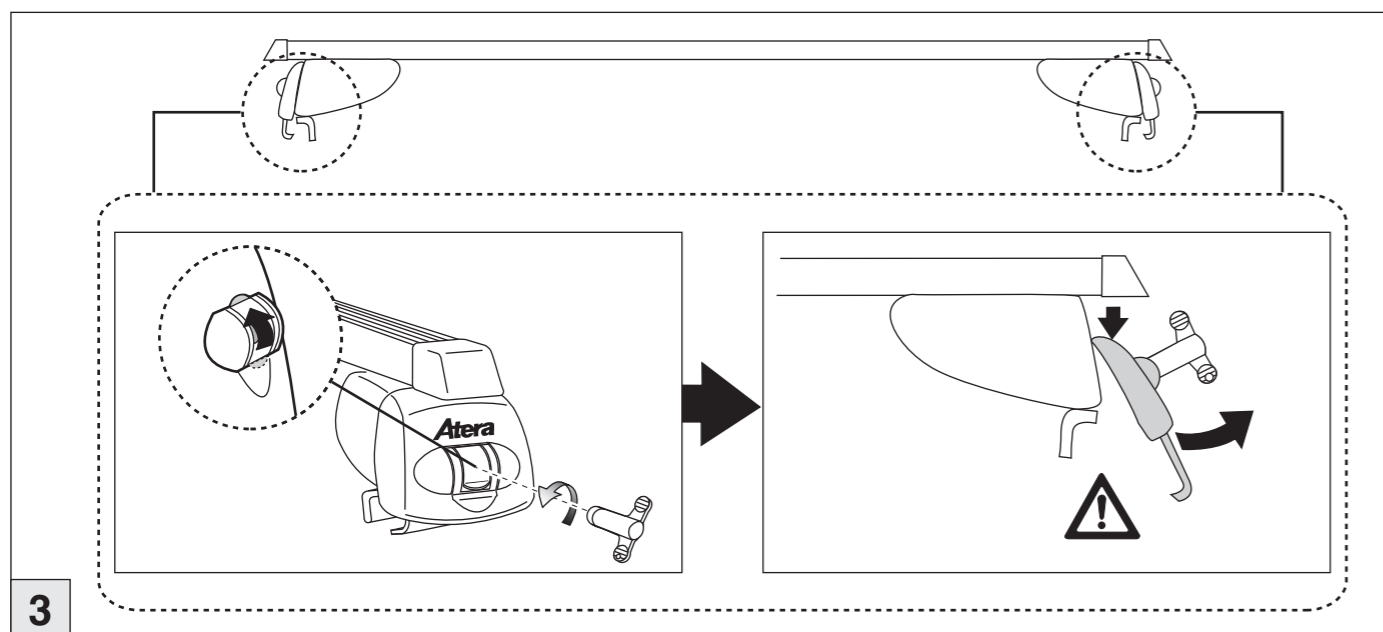

Atera SIGNO

VW
Touareg

04/2010-

Porsche
Cayenne

04/2010-