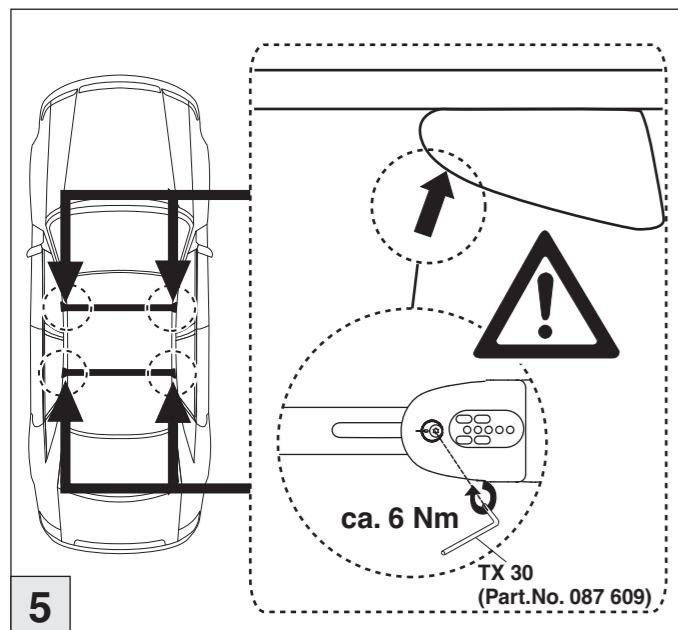

Porsche

Cayenne 04/2010-

Part-No. : 044 239

Part-No. : 045 239

nur bei / only for Part-No.: 045 239

Atera
MADE IN GERMANY

Atera GmbH
Im Herrach 1
D-88299 Leutkirch
Internet: www.atera.de

Atera SIGNO